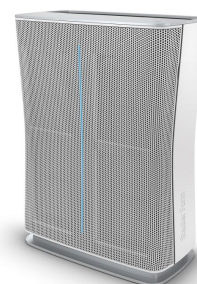

ROGER STADLER FORM

Depeuratore d'aria che elimina i cattivi odori, i composti organici volatili, la polvere fine, il polline, i virus e batteri.

Dotato dell'indicatore della qualità dell'aria, timer, cinque regolazioni di potenza.

€ 299,00