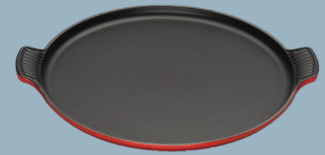

listino € 234,80

€ 209,00

outdoor

acquista ora di **gasparetto**

Barbecue a carbone in ceramica a temperatura regolabile.

1 - MINI MAX Ø 33CM CON SUPPORTO  
€ 1.200,00

2 - LARGE Ø 44CM CON RUOTE  
€ 2.075,00

### GRILL TONDO

Perfetto per cuocere carni, verdure e pizza, mantenendo i cibi fragranti e gustosi. Con la sua struttura in ghisa è adatto a gas, induzione, forno e barbecue. Facile da pulire.

listino € 129,00