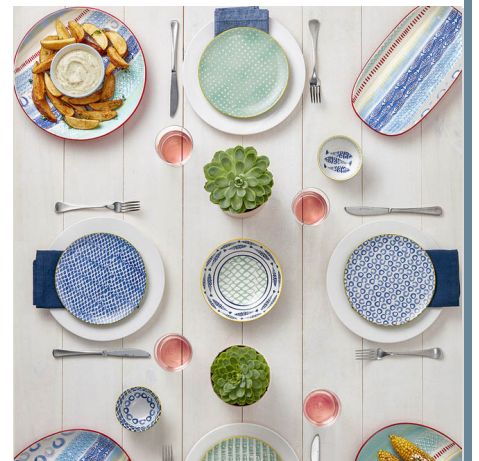

a tavola

acquista ora di **gasparetto**

guzzini

HOLLY - SET PER 6, 18 PZ
Piatti in porcellana decorati a mano e realizzati con la tecnica del sottosmalto per un decoro dai colori sempre brillanti e indelebili. I piatti Holly sono unici e irripetibili: ogni posto tavola ha un colore differente.

listino € 99,00

€ 79,00

MAXWELL & WILLIAMS
DESIGNER HOMEWARES

LAGUNA

Un nuovo decoro fresco ed estivo, che trasmette l'idea di vacanza. La collezione in porcellana comprende oltre ai piatti fondi, piani e frutta anche vassoi e ciotoline.

a partire da

€ 4,95

Thomas

COLOUR GAME - SET PER 6, 18 PZ. (disponibili 3 decori)
Un mix di pattern con colori mediterranei energici. Il set comprende sei piatti fondi, sei piani e sei frutta che possono essere combinati in modo divertente

listino € 149,00

€ 99,00

Wf

ALTEO - SET PER 6, 30 PZ
Posate in acciaio opacizzato per tutti i giorni, adatte per ogni stile di arredamento. Il set è formato da coltello, forchetta, cucchiaio, cucchiaino e forchetta dolce. Lavabili in lavastoviglie.

€ 79,00

ICHENDORF.
MILANO

ANIMAL FARM - SET 6 BICCHIERI
Linea ispirata agli animali del bosco. Realizzati in vetro soffiato dalla trasparenza perfetta e decorati con i vari animali.

€ 59,40