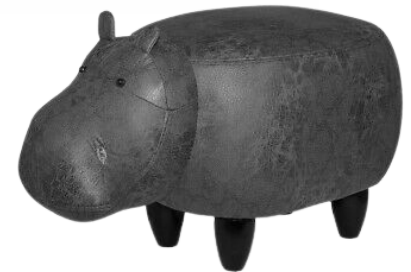

LSA ROTUNDA

Vaso in vetro soffiato a bocca in color zaffiro incamiciato. La silhouette angolare e la fascia di trama ondulata si ispira alla prospettiva, alla scala e alla ripetizione che si trovano nell'architettura contemporanea.

Vaso h. 26 cm
€ 100,00

NOVITA' HOME POUF

Divertente e comodo, dove vuoi appoggiare i tuoi piedi e rilassarti?

Con i pouf in ecopelle sei sicuro di arredare con allegria il tuo ambiente indipendentemente dallo stile della casa. Simpatico sgabello o poggiatesta da mettere davanti al tuo divano, in cameretta dei bambini come seduta o come oggetto puramente decorativo. Realizzato in ecopelle e piedistalli in legno rimovibili. Dotato di piedini antiscivolo.

€ 109,00

ALESSI 100 COHNCAVE

Un oggetto di uso comune che porta in grembo un mistero, impossibile da non guardare per il suo continuo interagire con la luce. Questi centrotavola sono composti da due reti metalliche verniciate, sovrapposte e tenute insieme da un profilo in acciaio inossidabile. Ispirati ai mobili retinati dove un tempo si conservavano gli alimenti, in questa edizione Cohncave si declina in più dimensioni e inediti colori.