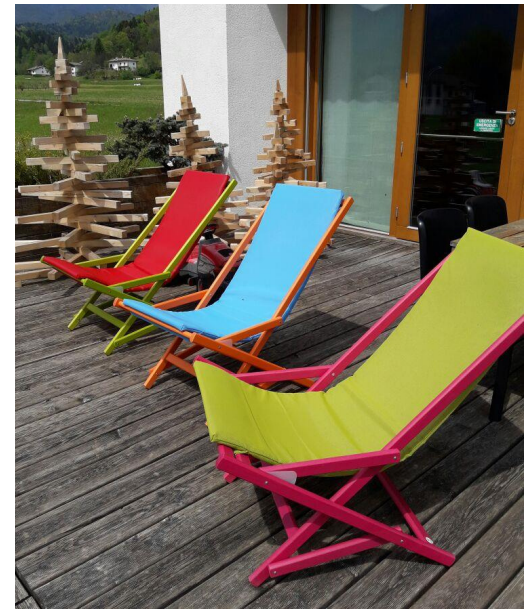

ORBITKEY

Direttamente dall'Australia un portachiavi intelligente e rivoluzionario. Compatto ed elegante, raccoglie e tiene ferme fino a 7 chiavi. Ogni organizzatore chiavi di Orbitkey include un anello standard a forma di D, utile per il fissaggio di chiavi e portachiavi più grandi. La possibilità di arricchirlo con diversi accessori lo rende un oggetto versatile. Disponibile in silicone e pelle.

Silicone € 24,95
Pelle € 39,95

DEL FABBRO DONDOLINA

Sdraio oscillante e pieghevole in legno di faggio massello dal design giocoso. Dipinta con colori all'acqua protetti da un doppio strato di vernice acrilica, resistente ai graffi ed alle intemperie. Possibilità di personalizzarla.

A partire da
€ 115,30