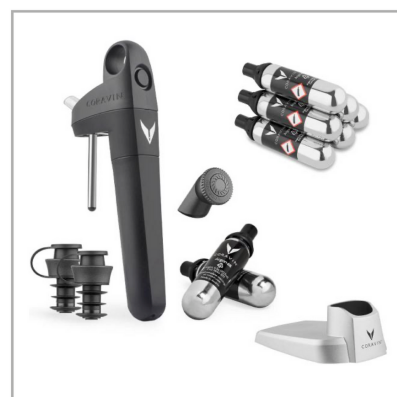

CORAVIN PIVOT+ PREMIUM

Sistema di mescolta del vino che combina la sua conservazione fino a 4 settimane e la perfetta ossigenazione grazie all'aeratore incluso.

listino € 239,90

€ 159,90