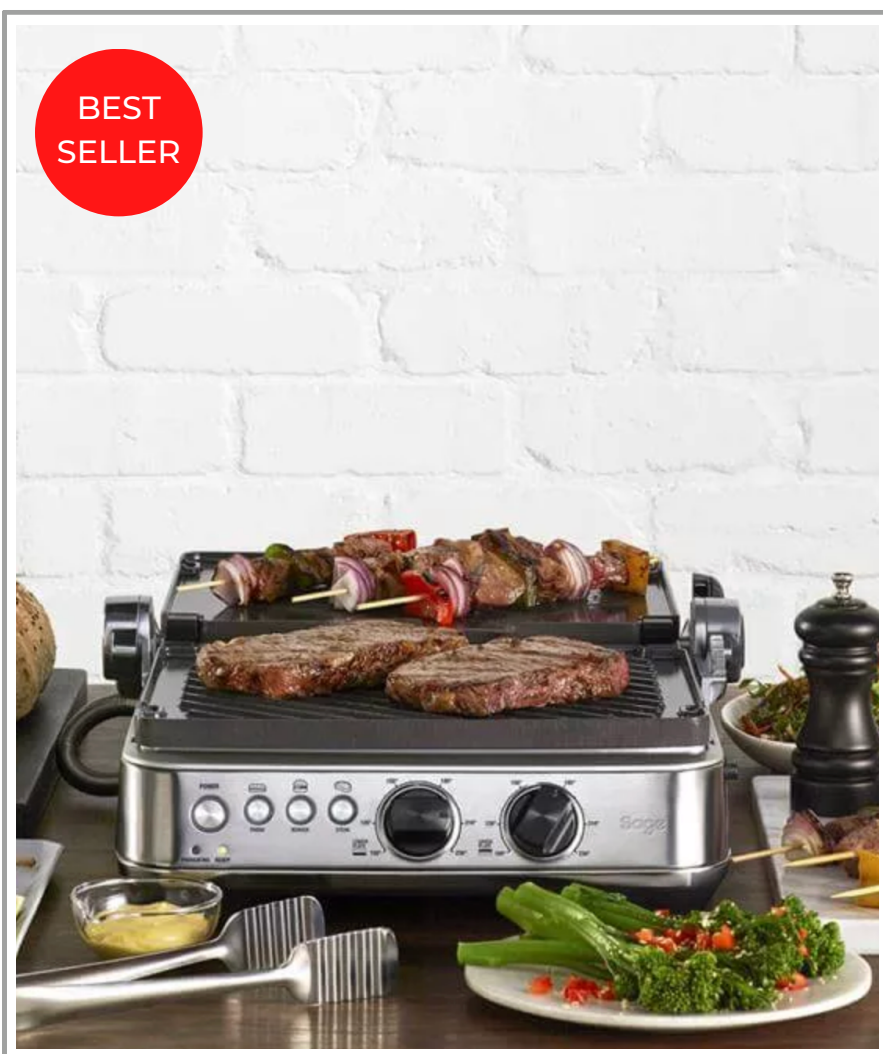

BEST
SELLER

SAGE BBQ & PRESS GRILL

Panini, hamburger e bistecche cotti alla perfezione con questo grill che può raddoppiare lo spazio di cottura aprendosi fino a 180°. I programmi Panini, Burger e Steak consentono di ricreare le condizioni di cottura ideali per ottenere risultati perfetti. Il controllo elettronico della temperatura permette di cucinare in modo indipendente gli alimenti. Le due piastre antiaderenti 25 x 30 cm sono removibili per una facile pulizia. listino € 279,00

€ 219,90